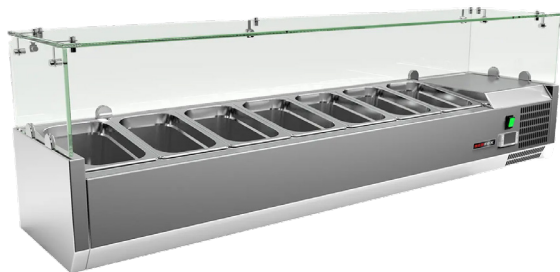

Vitrína chladicí pultová 7x GN 1/4

Model	Sap kód	00013358
MCH 4150	Skupina artiklů	Stoly chladicí a mrazicí

- Materiál: Nerez
- Velikost GN / EN zařízení: GN 1/4
- Počet GN / EN zařízení: 7
- Minimální teplota zařízení [°C]: 2
- Maximální teplota zařízení [°C]: 8
- Agregát: Vpravo
- Automatické odmrazování: Ano

Sap kód	00013358	Počet GN / EN zařízení	7
Šířka netto [mm]	1500	Velikost GN / EN zařízení	GN 1/4
Hloubka netto [mm]	335	Hloubka GN zařízení [mm]	150
Výška netto [mm]	440	Minimální teplota zařízení [°C]	2
Hmotnost netto [kg]	44.00	Maximální teplota zařízení [°C]	8
Příkon elektrický [kW]	0.125	Chladivo	R290
Napájení	230 V / 1N - 50 Hz	Hmotnost chladiva [g]	33.00

Vitrína chladicí pultová 7x GN 1/4

Model	Sap kód	00013358
MCH 4150	Skupina artiklů	Stoly chladicí a mrazicí

1. Sap kód:

00013358

2. Šířka netto [mm]:

1500

3. Hloubka netto [mm]:

335